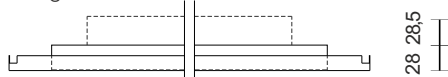

TAIM

**Maßbild:** Modul L = 600/625 mm

Klemm-Klapp-Leuchte KK  
mit Fase

Klemm-Klapp-Leuchte KK  
scharfkantig

Einlege-Leuchte EK  
mit Fase

Einlege-Leuchte EK  
scharfkantig

Einlege-Leuchte EKA

Einlege-Leuchte EKP