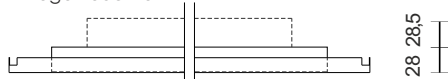

TAIM

Maßbild: Modul L = 600/625 mm

Klemm-Klapp-Leuchte KK
mit Fase

Klemm-Klapp-Leuchte KK
scharfkantig

Einlege-Leuchte EK
mit Fase

Einlege-Leuchte EK
scharfkantig

Einlege-Leuchte EKA

Einlege-Leuchte EKP