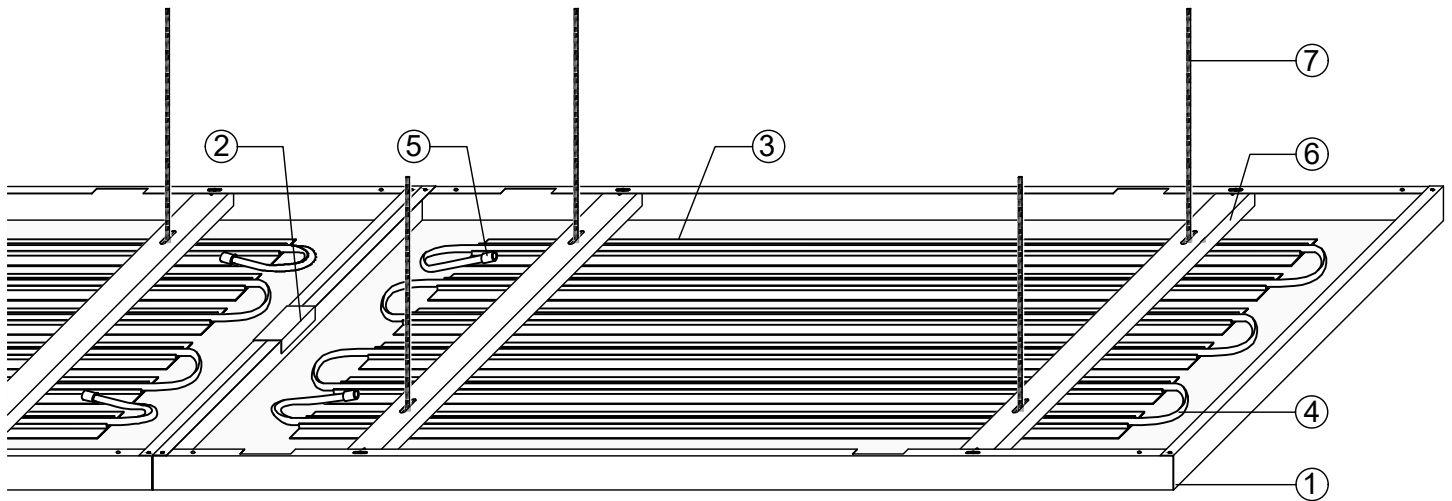

Kühldeckensystem

Deckensegel

Kantung 90°, mehrteilig
mit Kupferrohrsystem

GEIPEL®

Genex-Vertrieb Ltd. & Co. KG

Molbitzer Weg 1 07806 Neustadt / Orla

Tel.: +49(36481-2060

e-Mail: info@geipel-genex.de

Fax: +49(36481-20636

Internet: www.geipel-genex.de

Mitglied im TAIM e. V. - Verband
Industrieller Metalldeckenhersteller

- ① Deckensegel 90° mehrteilig
- ② Verbinder
- ③ Wärmeleitprofil ALU
- ④ Kupferrohr
- ⑤ Staubschutzkappe
- ⑥ Traverse
- ⑦ Gewindestab