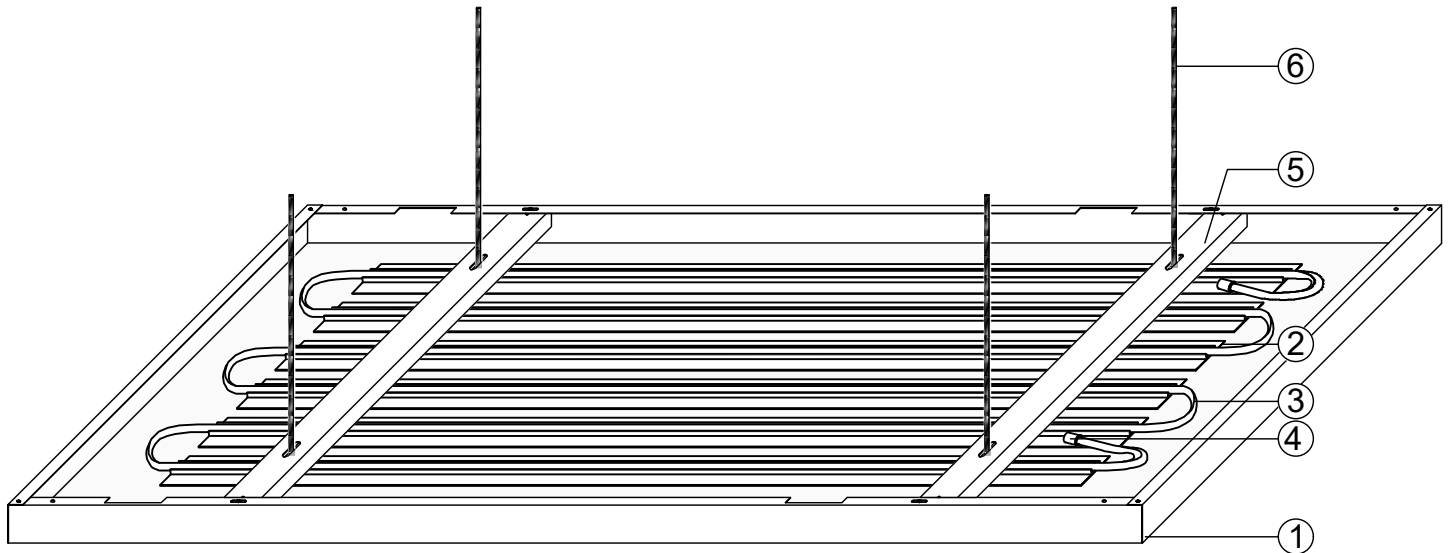

Kühldeckensystem

Deckensegel

Kantung 90°, 1-teilig

mit Kupferrohrsystem

GEIPEL®

Genex-Vertrieb Ltd. & Co. KG

Molbitzer Weg 1 07806 Neustadt / Orla

Tel.: +(49)36481-2060

e-Mail: info@geipel-genex.de

Fax: +(49)36481-20636

Internet: www.geipel-genex.de

Mitglied im TAIM e. V. - Verband
Industrieller Metalldeckenhersteller

- ① Deckensegel 90° 1-teilig
- ② Wärmeleitprofil ALU
- ③ Kupferrohr
- ④ Staubschutzkappe
- ⑤ Traverse
- ⑥ Gewindestab