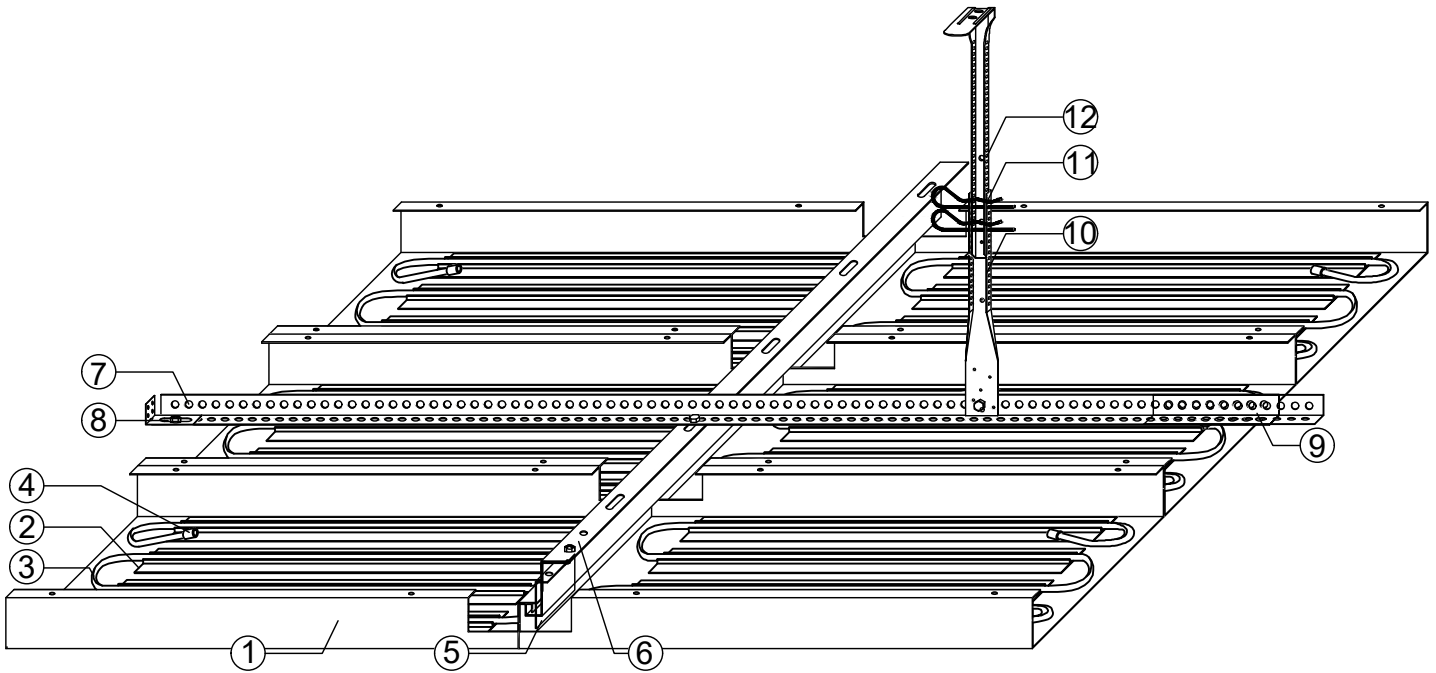

Kühldeckensystem

Metalllangfeldplatten

Einhängemontage in Z-Profil
mit Kupferrohrsystem

GEIPEL®

Genex-Vertrieb Ltd. & Co. KG

Molbitzer Weg 1 07806 Neustadt / Orla

Tel.: + (49) 36481-2060

e-Mail: info@geipel-genex.de

Fax: + (49) 36481-20636

Internet: www.geipel-genex.de

Mitglied im TAIM e. V. - Verband
Industrieller Metalldeckenhersteller

Detail:

- ① Langfeldplatte
- ② Wärmeleitprofil ALU
- ③ Kupferrohr
- ④ Staubschutzkappe
- ⑤ Z-Profil
- ⑥ Längsverbinder für Z-Profil
- ⑦ Rostwinkel
- ⑧ Wandanschluß Rostwinkel
- ⑨ Längsverbinder Rostwinkel
- ⑩ Noniusunterteil
- ⑪ Sicherungsklammer
- ⑫ Noniusoberteil