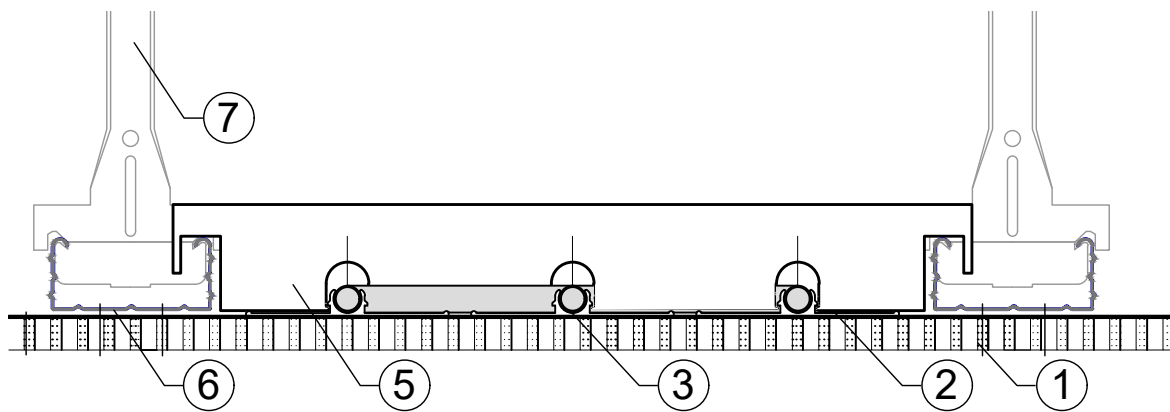

Internet: www.geipel-genex.de

Mitglied im TAIM e. V. - Verband
Industrieller Metalldeckenhersteller

- ① GK-Lochplatte
- ② Wärmeleitprofil ALU
- ③ Kupferrohr
- ④ Staubschutzkappe
- ⑤ Universalhalter
- ⑥ CD-Profil
- ⑦ Noniusabhänger