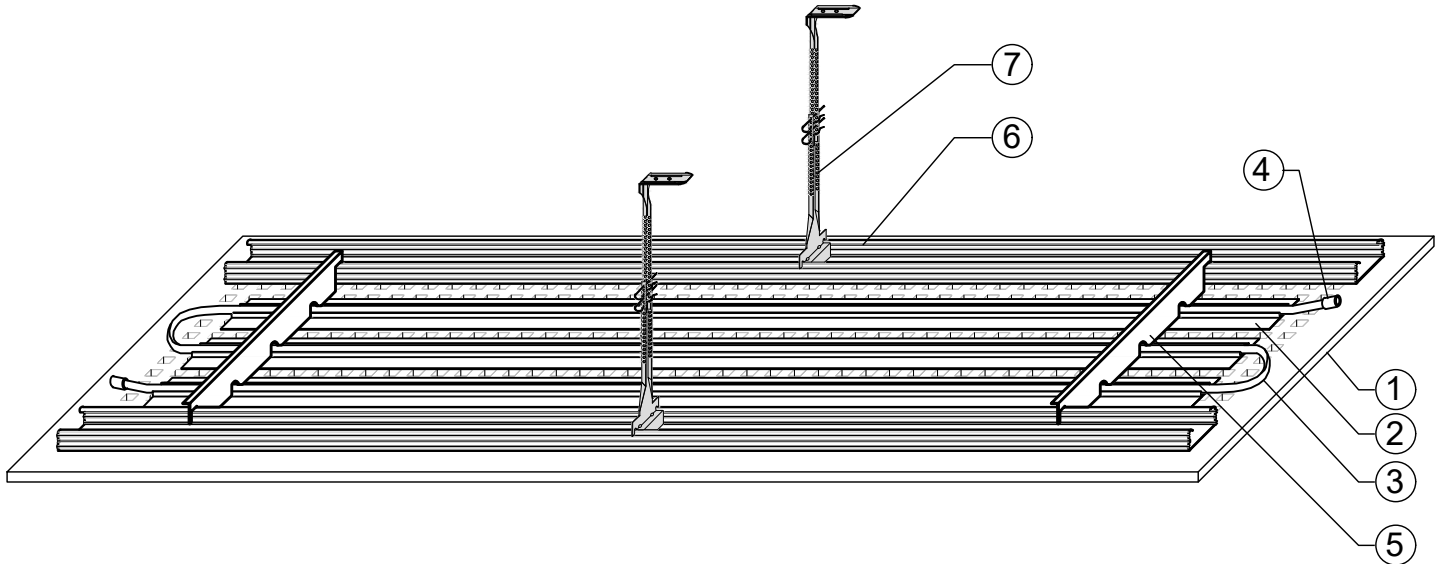

Internet: www.geipel-genex.de

Mitglied im TAIM e. V. - Verband
Industrieller Metalldeckenhersteller

- ① GK-Lochplatte
- ② Wärmeleitprofil ALU
- ③ Kupferrohr
- ④ Staubschutzkappe
- ⑤ Universalhalter
- ⑥ CD-Profil
- ⑦ Noniusabhänger