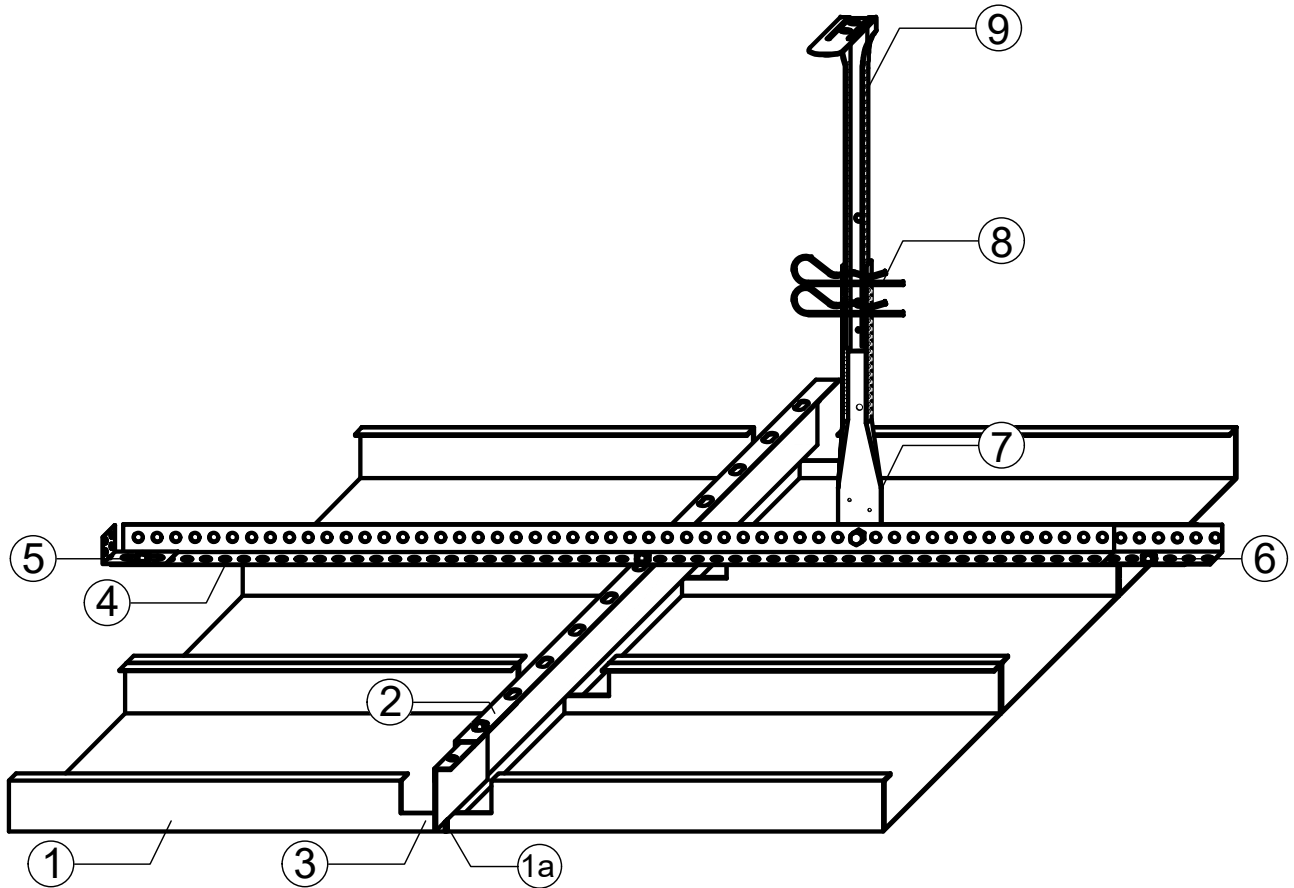

Deckensystem

Metalllangfeldplatten mit Fuge
Einhängemontage in Z-Profil
Unterkonstruktion mit Rostwinkel

GEIPEL®

Genex-Vertrieb Ltd. & Co. KG
Molbitzer Weg 1 07806 Neustadt / Orla
Tel.: + (49) 36481-2060 e-Mail: info@geipel-genex.de
Fax: + (49) 36481-20636 Internet: www.geipel-genex.de

Mitglied im TAIM e. V. - Verband
Industrieller Metalldeckenhersteller

- ① Langfeldplatte
- ①a Fugendichtband oder Abstandsnoppe
- ② Z-Profil
- ③ Längsverbinder für Z-Profil
- ④ Rostwinkel
- ⑤ Wandanschluß Rostwinkel
- ⑥ Längsverbinder Rostwinkel
- ⑦ Noniusunterteil
- ⑧ Sicherungsklammer
- ⑨ Noniusoberteil