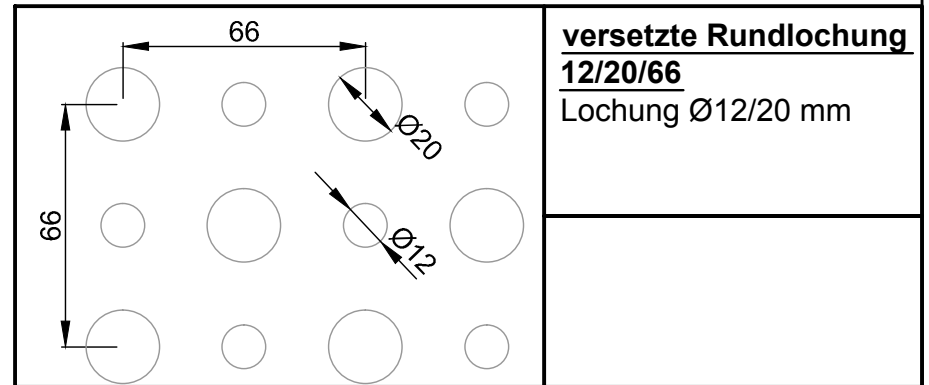

Draufsicht

Kante 1

Kante 2

Kante 3

Objekt:	Maßstab:	Format:	Zeichnungs-Nr.:
	ohne	A4	Gips Quadratplatten - VRL_12_20_66 ALLG
			Datum: 23.07.2013
gips quadratplatten			

Benennung:
Gipslochkassetten
Modul 600 oder 625