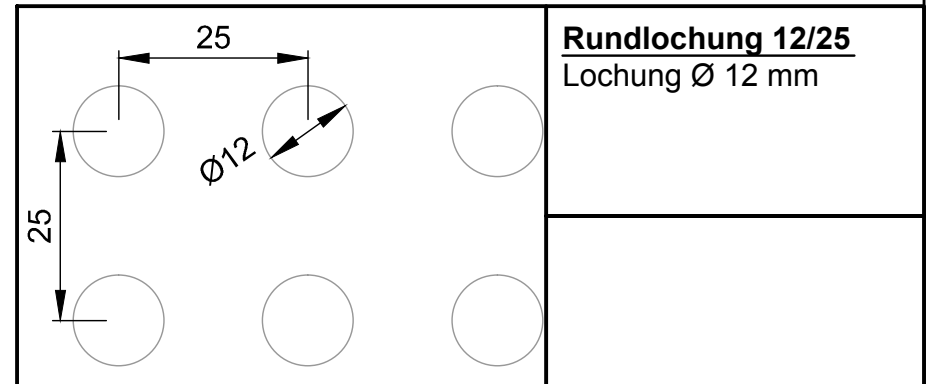

Draufsicht

Kante 1

Kante 2

Kante 3

Rundlochung 12/25
Lochung \varnothing 12 mm

Objekt:	Maßstab:	Format:	Zeichnungs-Nr.:
	ohne	A4	Gips Quadratplatten - RL_12_25_ALLG
			Datum: 23.07.2013
gips quadratplatten			