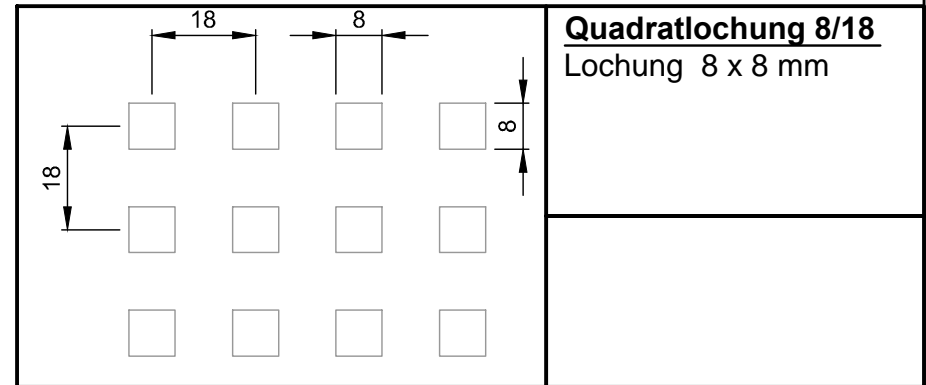

Draufsicht

Kante 1

Kante 2

Kante 3

Quadratlochung 8/18
Lochung 8 x 8 mm

Objekt:	Maßstab:	Format:	Zeichnungs-Nr.:
	ohne	A4	Gips Quadratplatten - QL_8_18_ALLG
			Datum: 23.07.2013
gips quadratplatten			

Benennung:
Gipslockkassetten
Modul 600 oder 625