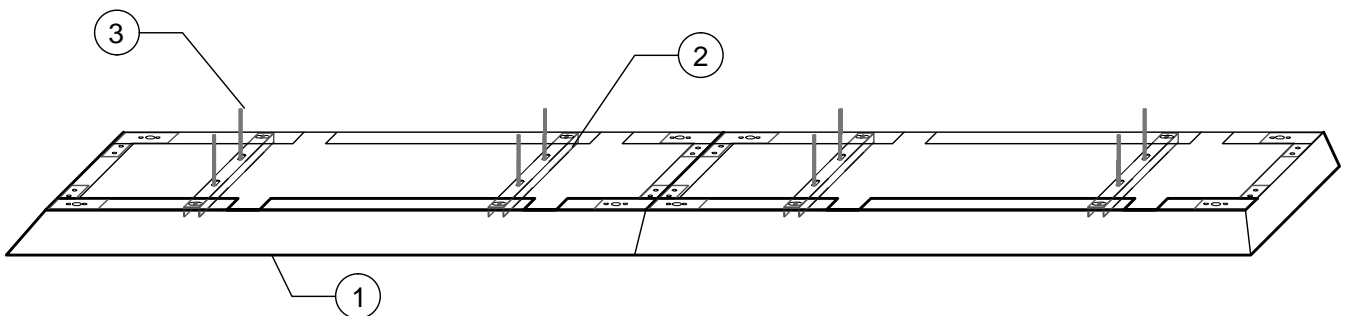

# Deckensystem

Deckensegel 2-teilig, Aussenkanten schräg 70°  
Unterkonstruktion Traverse und Deckensegel

**GEIPEL®**

Genex-Vertrieb Ltd. & Co. KG

Molbitzer Weg 1 07806 Neustadt / Orla

Tel.: +(49)36481-2060 e-Mail: info@geipel-genex.de

Fax: +(49)36481-20636 Internet: www.geipel-genex.de

Mitglied im TAIM e. V. - Verband  
Industrieller Metalldeckenhersteller

- ① Deckensegel umlaufend mit schräger Kante 70°  
2-teilig
- ② Traverse
- ③ Gewindestab

# Deckensystem

Deckensegel, Aussenkanten schräg 70°  
Unterkonstruktion Z-Profil und Traverse

- ① Deckensegel umlaufend mit schräger Kante 70°
- ①M Mittelplatte
- ①R Randplatte
- ② Z-Profil
- ③ Traverse
- ④ Gewindestab