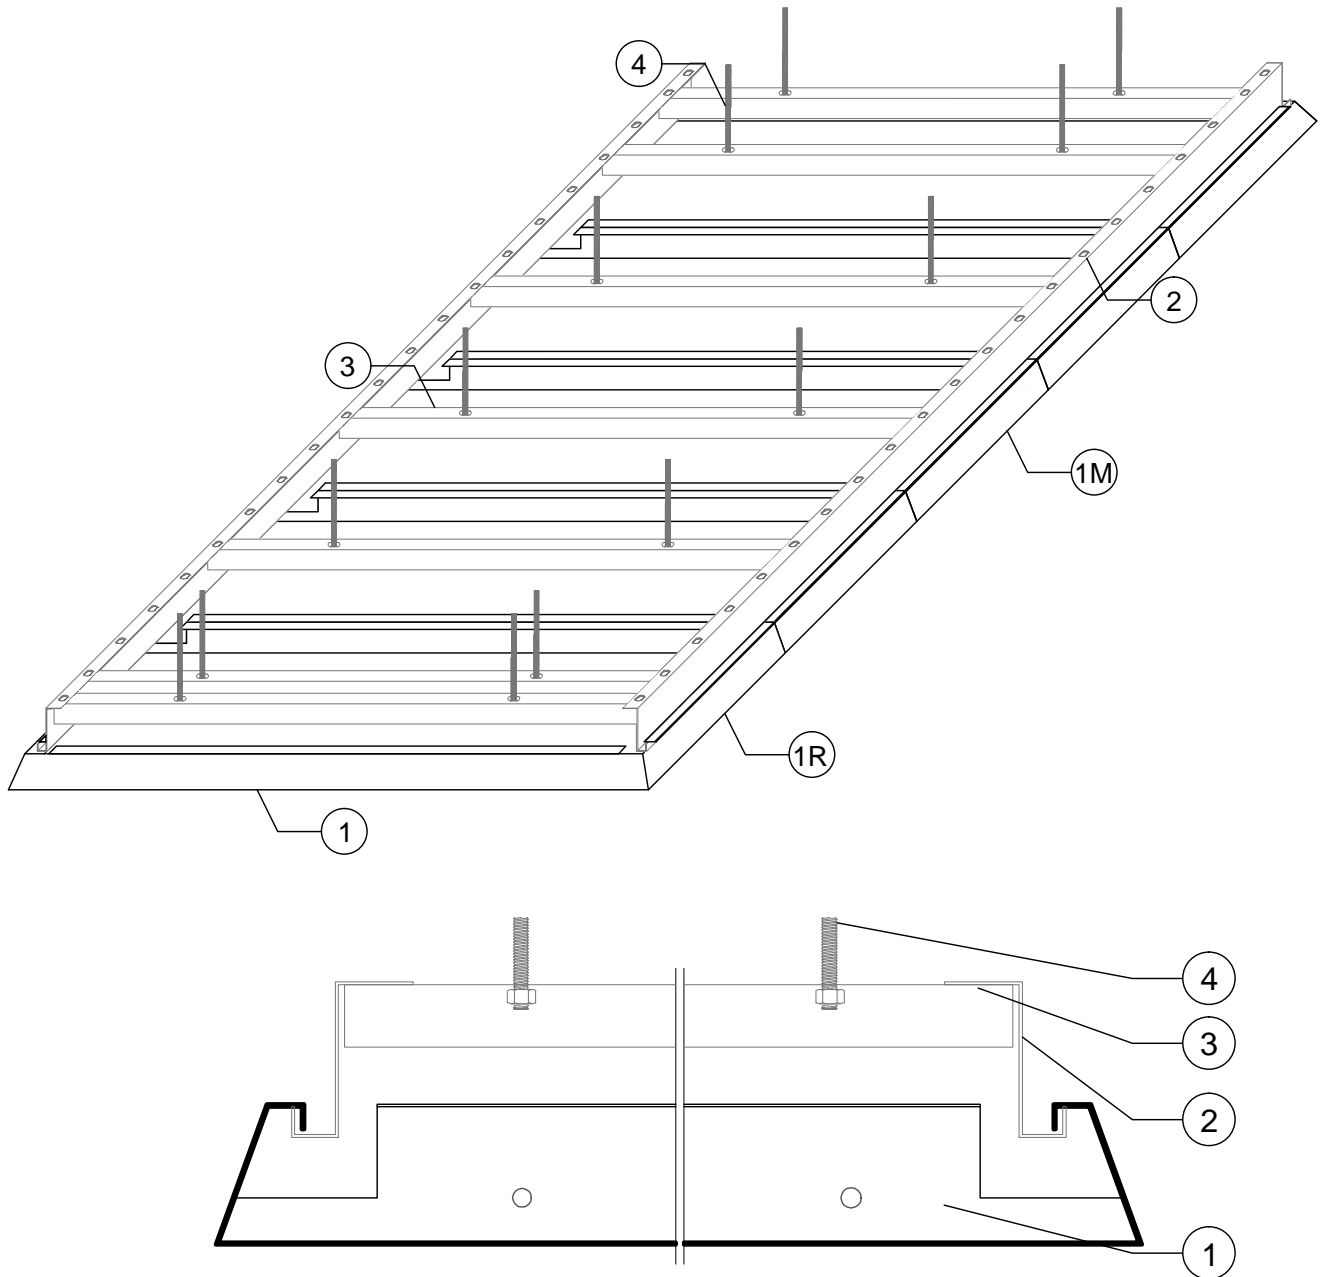

# Deckensystem

Deckensegel, Aussenkanten schräg 70°  
Unterkonstruktion Z-Profil und Traverse

- ① Deckensegel umlaufend mit schräger Kante 70°
- ①M Mittelplatte
- ①R Randplatte
- ② Z-Profil
- ③ Traverse
- ④ Gewindestab