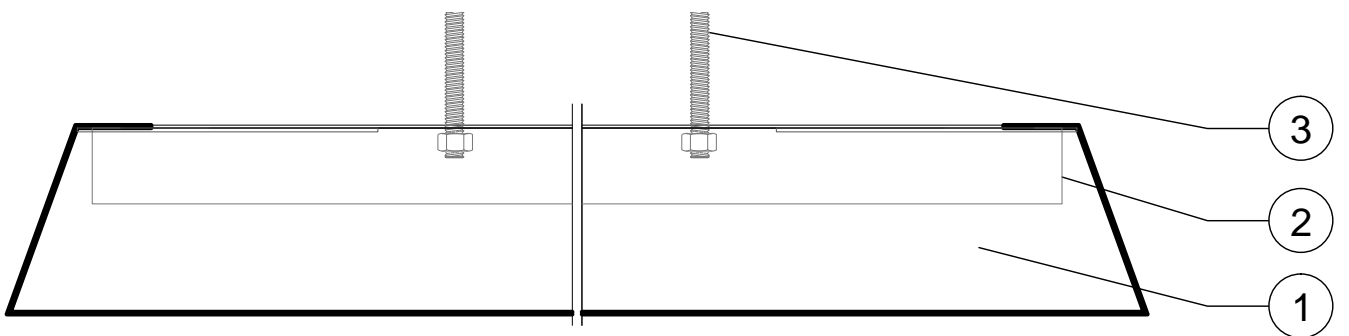

# Deckensystem

Deckensegel 2-teilig, Aussenkanten schräg 70°  
Unterkonstruktion Traverse und Deckensegel

**GEIPEL®**

Genex-Vertrieb Ltd. & Co. KG

Molbitzer Weg 1 07806 Neustadt / Orla

Tel.: +(49)36481-2060 e-Mail: info@geipel-genex.de

Fax: +(49)36481-20636 Internet: www.geipel-genex.de

Mitglied im TAIM e. V. - Verband  
Industrieller Metalldeckenhersteller

- ① Deckensegel umlaufend mit schräger Kante 70°  
2-teilig
- ② Traverse
- ③ Gewindestab

# Deckensystem

Deckensegel, Aussenkanten schräg 70°  
Unterkonstruktion Z-Profil und Traverse

- ① Deckensegel umlaufend mit schräger Kante 70°
- ①M Mittelplatte
- ①R Randplatte
- ② Z-Profil
- ③ Traverse
- ④ Gewindestab