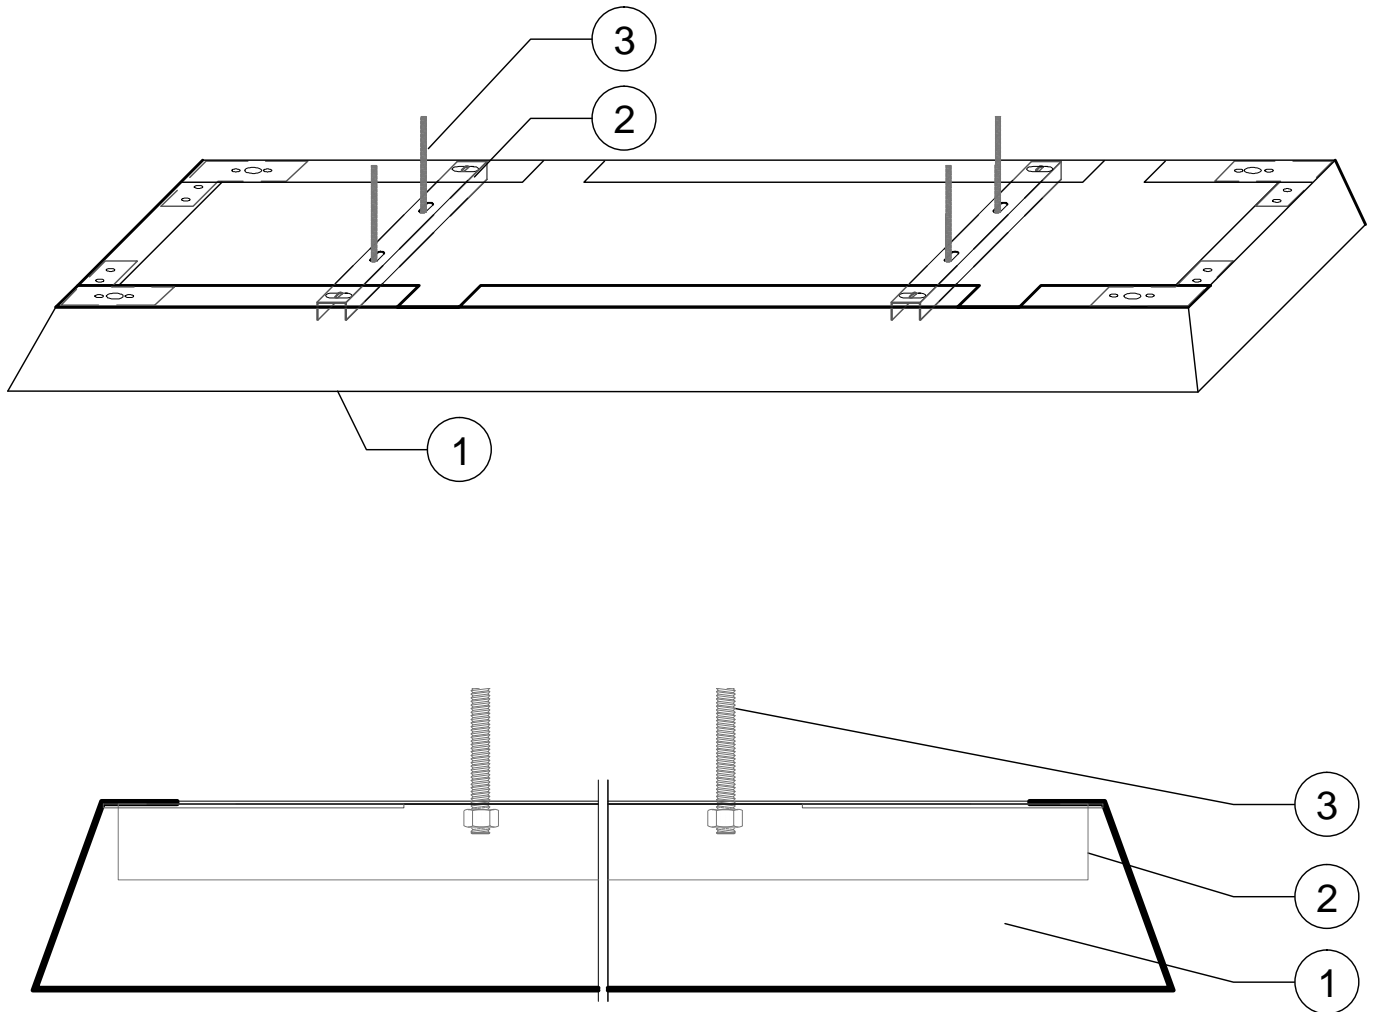

# Deckensystem

Deckensegel 1-teilig, Aussenkanten schräg 70°  
Unterkonstruktion Traverse und Deckensegel

**GEIPEL**<sup>®</sup>

Genex-Vertrieb Ltd. & Co. KG

Molbitzer Weg 1 07806 Neustadt / Orla

Tel.: +(49)36481-2060 e-Mail: info@geipel-genex.de

Fax: +(49)36481-20636 Internet: www.geipel-genex.de

Mitglied im TAIM e. V. - Verband  
Industrieller Metalldeckenhersteller

- ① Deckensegel umlaufend mit schräger Kante 70°  
1-teilig
- ② Traverse
- ③ Gewindestab