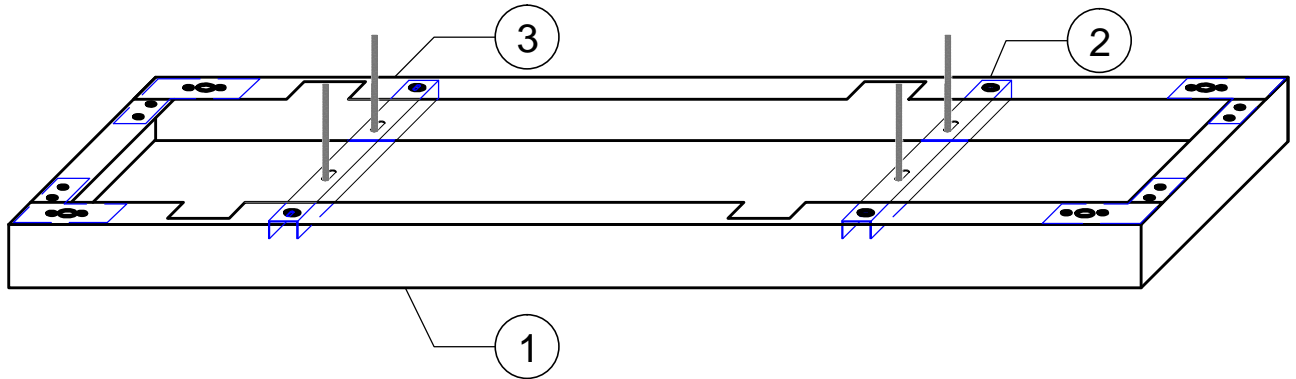

Deckensystem

Deckensegel 1-teilig, Aussenkanten gerade 90°

Unterkonstruktion Traverse

GEIPEL®

Genex-Vertrieb Ltd. & Co. KG

Molbitzer Weg 1 07806 Neustadt / Orla

Tel.: +(49)36481-2060 e-Mail: info@geipel-genex.de

Fax: +(49)36481-20636 Internet: www.geipel-genex.de

- ① Deckensegel umlaufend mit gerader Kante 90°
  1-teilig
- ② Traverse
- ③ Gewindestab