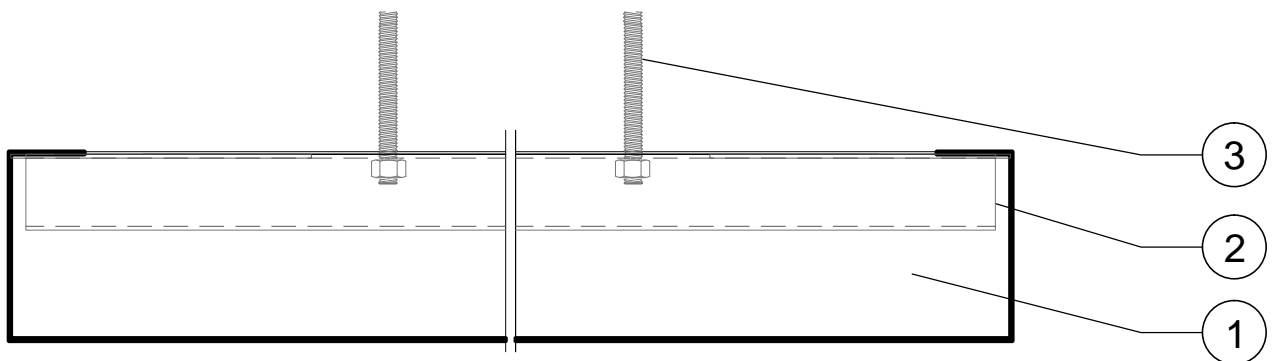

Deckensystem

Deckensegel 1-teilig, Aussenkanten gerade 90°

Unterkonstruktion Traverse

GEIPEL®

Genex-Vertrieb Ltd. & Co. KG

Molbitzer Weg 1 07806 Neustadt / Orla

Tel.: +(49)36481-2060 e-Mail: info@geipel-genex.de

Fax: +(49)36481-20636 Internet: www.geipel-genex.de

- ① Deckensegel umlaufend mit gerader Kante 90°
  1-teilig
- ② Traverse
- ③ Gewindestab